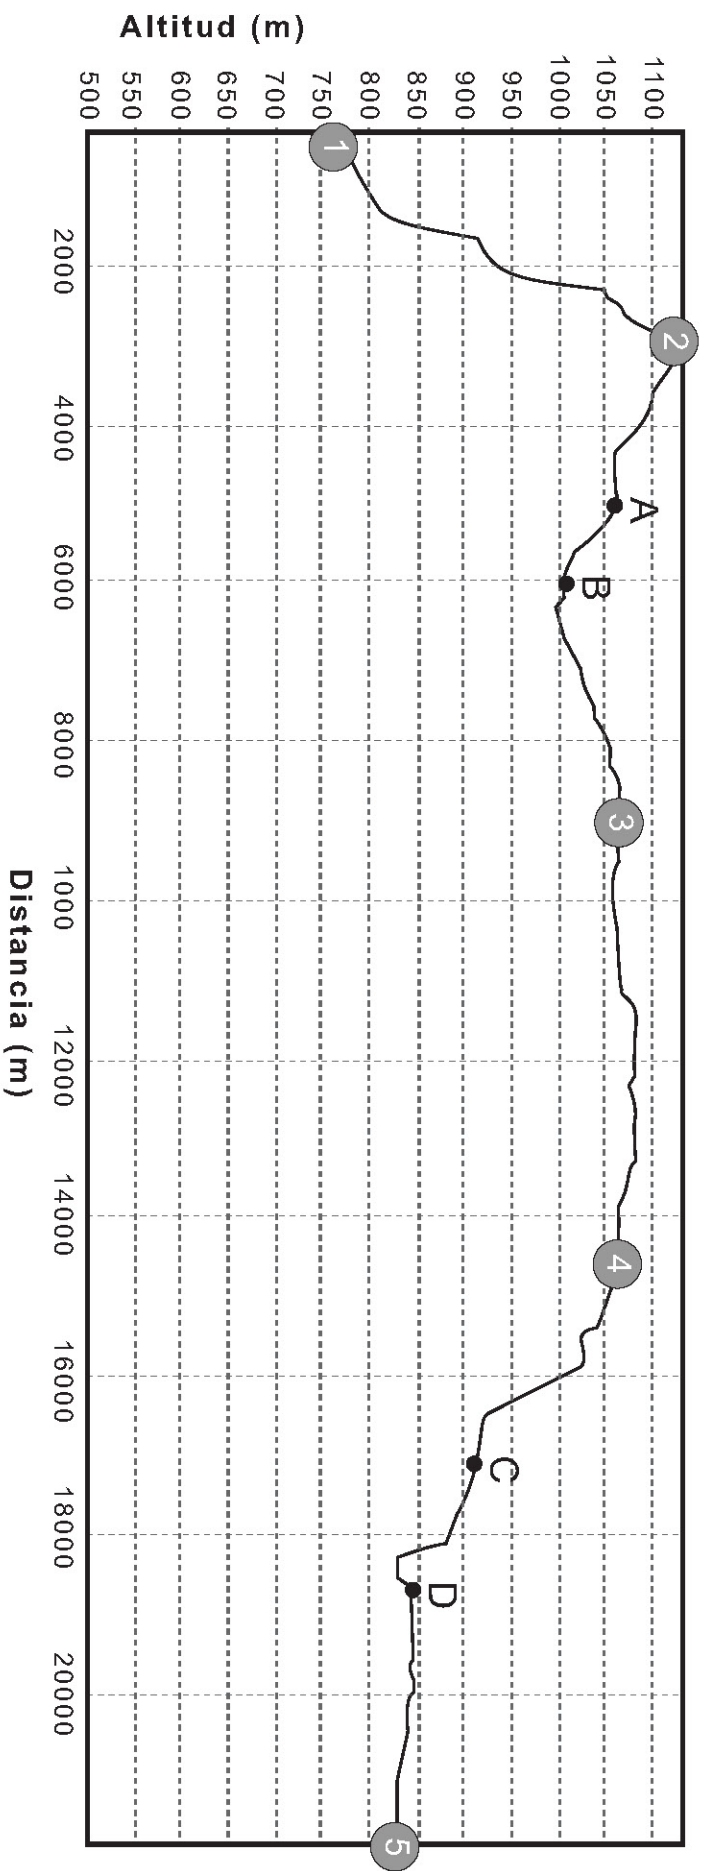

SENDERISMO

CALCENADA DE OTOÑO

Domingo 16 de Noviembre de 2008
CALCENA-CALCENA 21Km.

SALIDA: Domingo 16 de noviembre de 2008 a las 8:30 de la plaza Severino Aznar de Calcena.

Cada participante debe recoger su dorsal.

RECORRIDO: 21 Km. Calcena-Calcena.

DIFICULTAD: media-baja, se facilitara coche para los retirados.

AVITUALLAMIENTOS: solidos y liquidos.

INSCRIPCIÓN: en www.calcenada.com

PRECIO: 18€

NIÑOS (hasta 14 años): 6€

AVITUALLAMIENTOS:

- 1 Km. 0 CHOCOLATADA (SALIDA).
- 2 Km. 2'5 BOCADILLO CALIENTE.
- 3 Km. 8'5 FRUTA.
- 4 Km. 13'4 CALDO Y BOCADILLO.
- 5 Km. 21 PAELLA (LLEGADA).

EN TODOS LOS AVITUALLAMIENTOS SE DARAN BEBIDAS

PUNTOS DE INTERES:

- 1 Km. 0 SALIDA Y ENTREGA DE DORSALES EN LA PLAZA SEVERINO AZNAR.
- 2 Km. 2'5 ERMITA "SAN CRISTOBAL".
- A Km. 5'4 "LA CRUCIJA" CRUCE DE CARRETERA.
- B Km. 5'9 CADENA.
- C Km. 17'6 CADENA.
- D Km. 17'9 CARRETERA PURUJOSA-CALCENA.
- 5 Km. 21 LLEGADA Y RECOGIDA DE DORSALES EN LA PLAZA SEVERINO AZNAR.