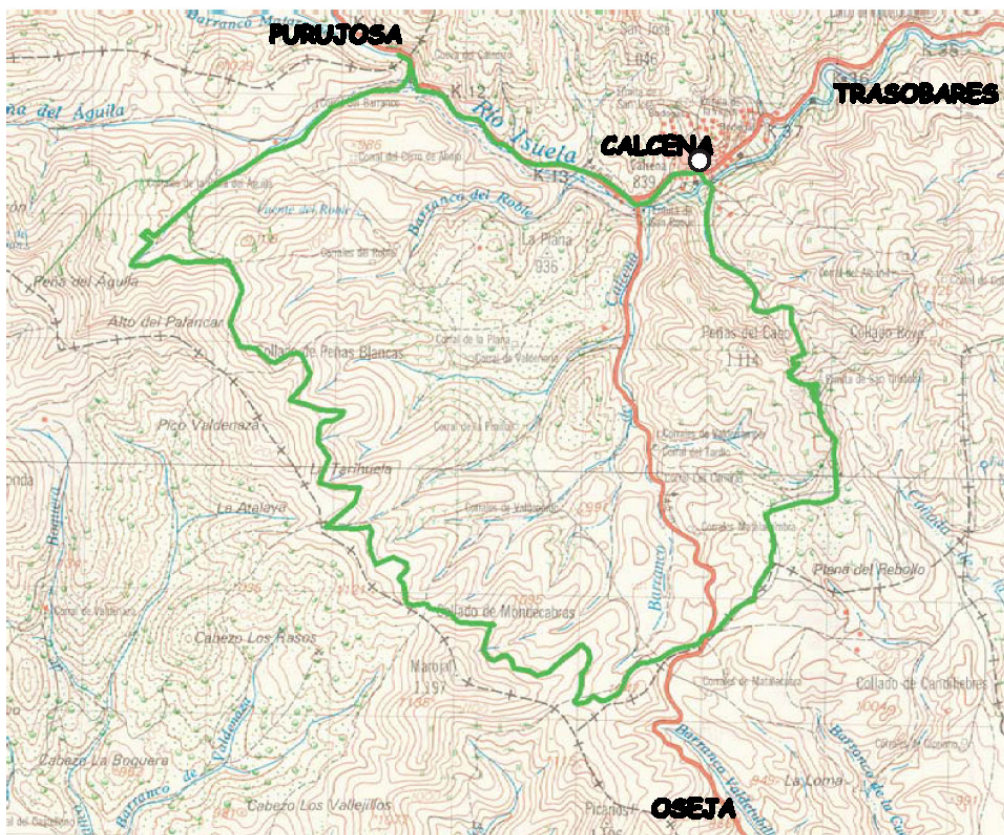

SENDERISMO

CALCENADA DE OTOÑO

Domingo 16 de Noviembre de 2008
CALCENA-CALCENA 21Km.

SALIDA: Domingo 16 de noviembre de 2008 a las 8:30 de la plaza Severino Aznar de Calcena.

Cada participante debe recoger su dorsal.

RECORRIDO: 21 Km. Calcena-Calcena.

DIFICULTAD: media-baja, se facilitara coche para los retirados.

AVITUALLAMIENTOS: solidos y liquidos.

INSCRIPCIÓN: en www.calcenada.com

PRECIO: 18€

NIÑOS (hasta 14 años): 6€

AVITUALLAMIENTOS:

- 1 Km. 0 CHOCOLATADA (SALIDA).
- 2 Km. 2'5 BOCADILLO CALIENTE.
- 3 Km. 8'5 FRUTA.
- 4 Km. 13'4 CALDO Y BOCADILLO.
- 5 Km. 21 PAELLA (LLEGADA).

EN TODOS LOS AVITUALLAMIENTOS SE DARAN BEBIDAS

PUNTOS DE INTERES:

- 1 Km. 0 SALIDA Y ENTREGA DE DORSALES EN LA PLAZA SEVERINO AZNAR.
- 2 Km. 2'5 ERMITA "SAN CRISTOBAL".
- A Km. 5'4 "LA CRUCIJA" CRUCE DE CARRETERA.
- B Km. 5'9 CADENA.
- C Km. 17'6 CADENA.
- D Km. 17'9 CARRETERA PURUJOSA-CALCENA.
- 5 Km. 21 LLEGADA Y RECOGIDA DE DORSALES EN LA PLAZA SEVERINO AZNAR.