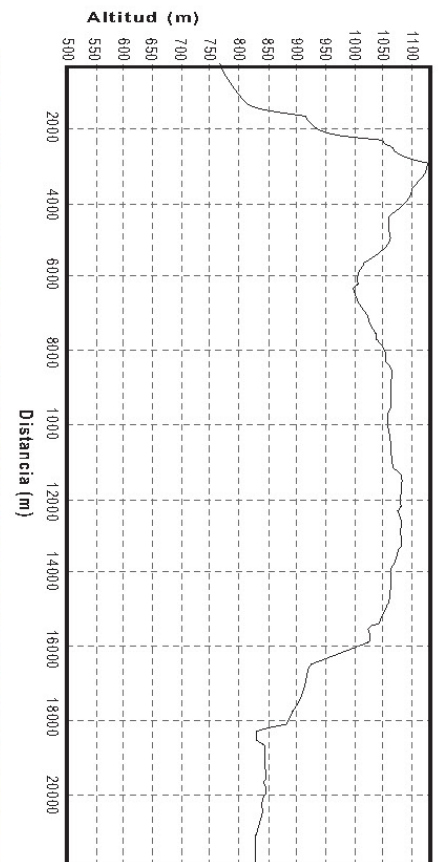

SENDERISMO

CALCENADA DE OTOÑO

Domingo 16 de Noviembre de 2008
CALCENA-CALCENA 21Km.

SALIDA: Domingo 16 de noviembre de 2008 a las 8:30 de la plaza Severino Aznar de Calcena.

Cada participante debe recoger su dorsal.

PUNTOS DE INTERES:

- 1 Km. 0 SALIDA Y ENTREGA DE DORSALES EN LA PLAZA SEVERINO AZNAR.
- 2 Km. 2'5 ERMITA "SAN CRISTOBAL".
- A Km. 5'4 "LA CRUCIJA" CRUCE DE CARRETERA.
- B Km. 5'9 CADENA.
- C Km. 17'6 CADENA.
- D Km. 17'9 CARRETERA PURUJOSA-CALCENA.
- 5 Km. 21 LLEGADA Y RECOGIDA DE DORSALES EN LA PLAZA SEVERINO AZNAR.